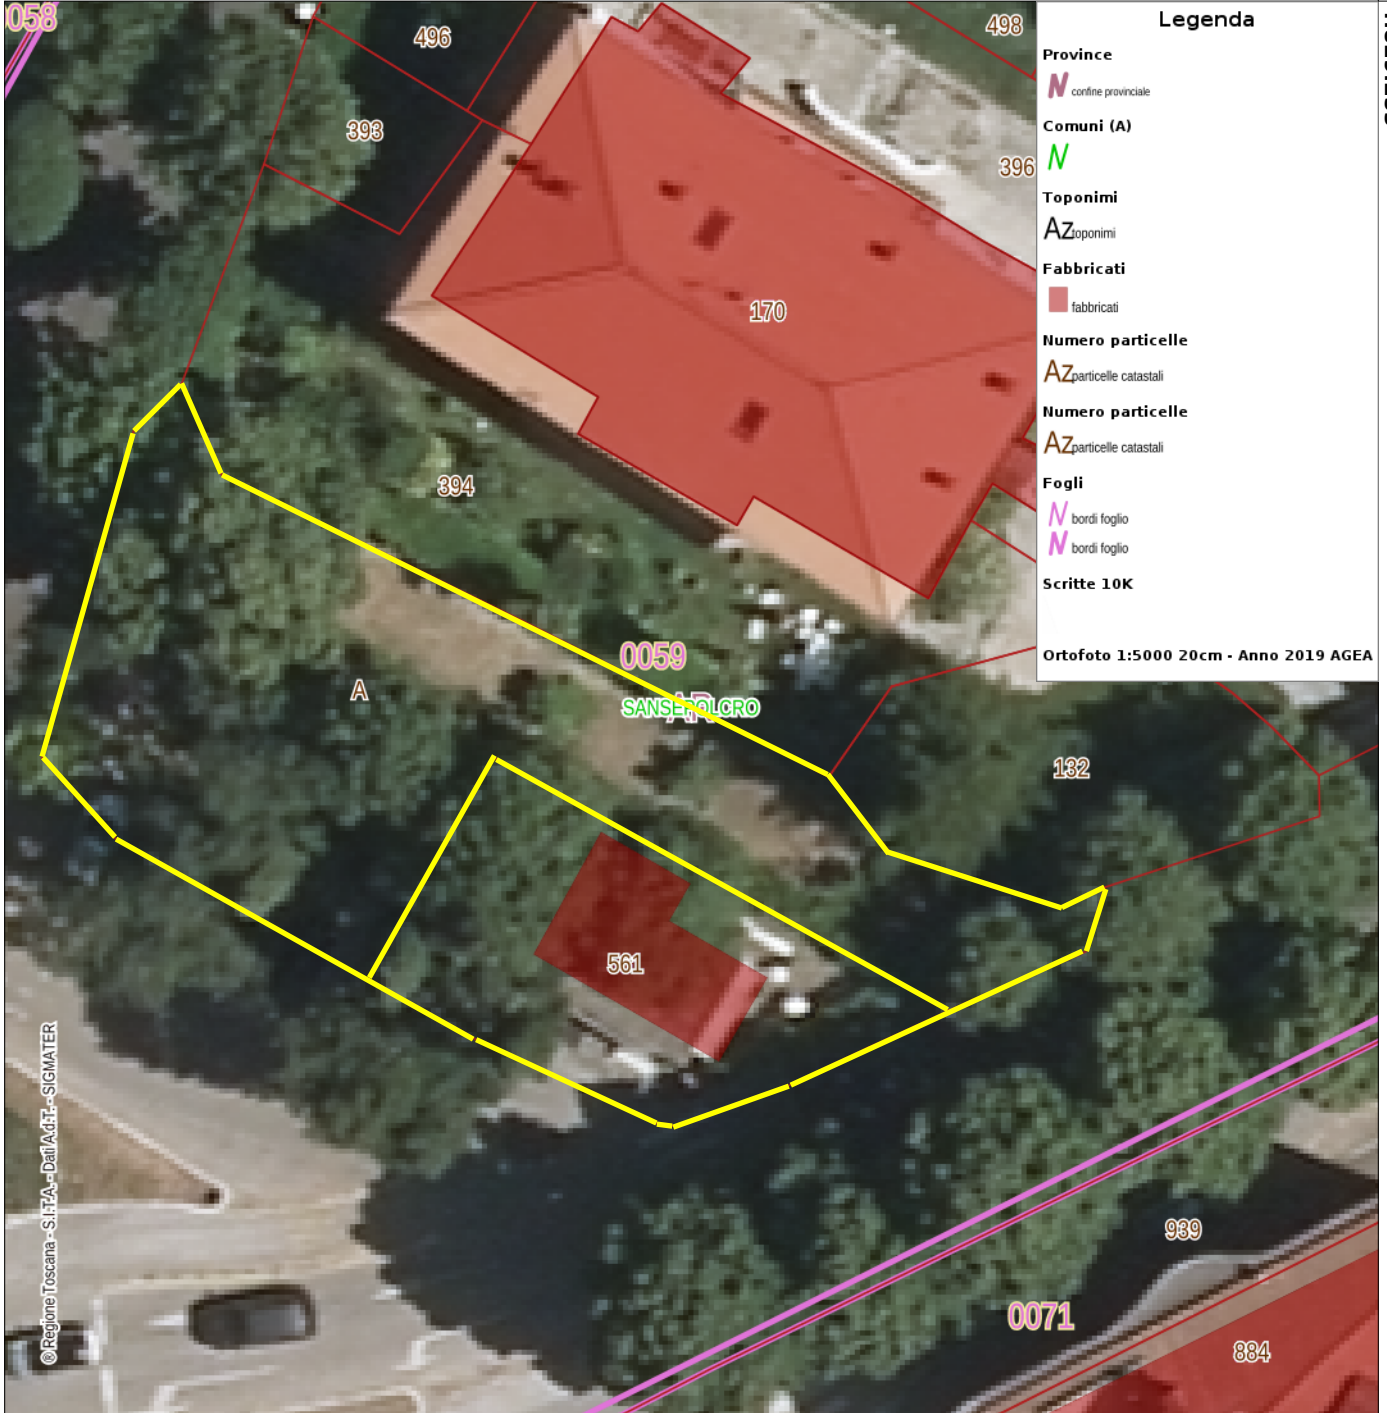

Regione Toscana - SITA: Cartoteca

estratto foglio catastale n.58 particella n. 561/A

Scala 1 : 300

753.828,2

4.829.253

Legenda

- Province**
N confine provinciale
- Comuni (A)**
N
- Toponimi**
AZ toponimi
- Fabbricati**
fabbricati
- Numero particelle**
AZ particelle catastali
- Numero particelle**
AZ particelle catastali
- Fogli**
N bordi foglio
N bordi foglio
- Scritte 10K**

Ortofoto 1:5000 20cm - Anno 2019 AGEA

4.829.197

© Regione Toscana - SITA - Dati A.G.T. - SIGWATER

753.773,6

EPSG:25832